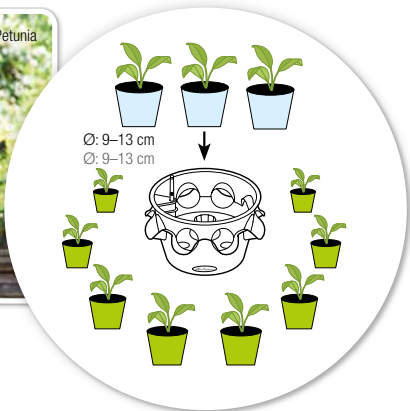

CASCADA Color // Pétonia

Egy kaspóban
13 növény is elfér
Możliwość zasadzenia
13 roślin w jednej donicy

CASCADA Color

Ha még több kell
Jeśli potrzeba więcej

A CASCADA Color kaspókkal egyedi, dús növényzetet tud létrehozni a teraszon – akár 13 növényt is ültethet edényenként és toronnyá is kiegészítheti.

CASCADA Color pozwala na indywidualną aranżację bujnej roślinności na tarasie – to możliwość posadzenia nawet 13 roślin w jednej donicy i rozbudowy kolumny.

SZÍN KOLOR	SZ. NR	Ø × M Ø × WYS.	LITER* LITRY*
palaszürke szary fupkowy	14984	CASCADA Color 49 × 28 cm 49 × 28 cm	8 l // 19 l 8 l // 19 l

* Víztartály // Ültetési térfogat // * zbiornik na wodę // pojemność

all in one

Kaspó
+ öntözőkészlet
Donica
+ zestaw do nawadniania