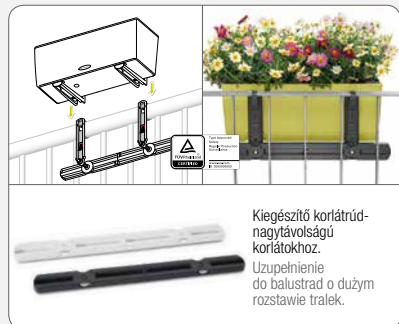

Balkonládátartó kiegészítő Uchwyt do skrzynek balkonowych – uzupełnienie

Kiegészítő korlátrúd-nagyítávságú korlátokhoz.
Uzupelnienie do balustrad o dużym rozstawie trałek.

SZÍN KOLOR	SZ. NR	KASPÓ ... DŰ ...	H DL.
fehér bialy	19034	BALCONERA 50/80	54–74 cm 54–74 cm
fekete czarny	19035	BALCONERA 50/80	54–74 cm 54–74 cm

Nyáron és szabadság alatt tökéletes vízellátás:
az öntözőrendszer gondoskodik a balkonládákban
a növényekről

Idealne zaopatrzenie latem i w czasie urlopu:
rośliny w skrzynkach balkonowych z systemem
do nawadniania