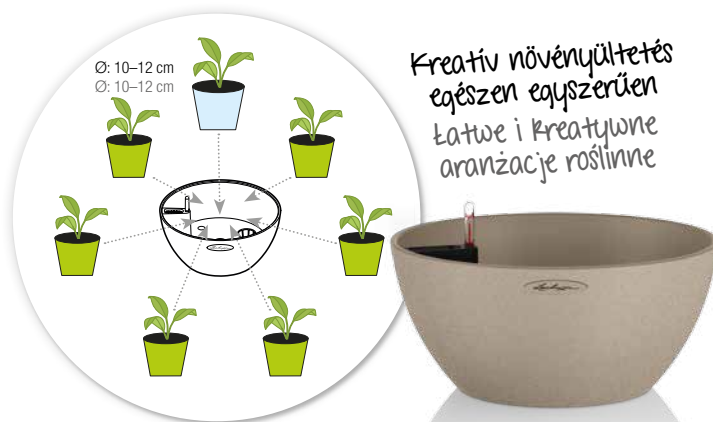

ÚJ NOWOŚĆ

CUBETO Color

Az új fénypont a teraszon
Nowy akcent na tarasie

A trendi természetes kő mintájú CUBETO növénytál sokoldalú szép dísz tárgy.

Misa CUBETO z modnej imitacji kamienia naturalnego to piękny i ciekawy element dekoracyjny.

SZÍN KOLOR	SZ. NR		Ø × M Ø × WYS.	LITER* LITRY*
	13830	CUBETO Color 30	30 × 13 cm 30 × 13 cm	1,6 l // 5 l 1,6 l // 5 l
	13840	CUBETO Color 40	40 × 18 cm 40 × 18 cm	3 l // 12 l 3 l // 12 l
kőszürke kamienny szary				
	13831	CUBETO Color 30	30 × 13 cm 30 × 13 cm	1,6 l // 5 l 1,6 l // 5 l
	13841	CUBETO Color 40	40 × 18 cm 40 × 18 cm	3 l // 12 l 3 l // 12 l
homokbézs piaskowy				
	13832	CUBETO Color 30	30 × 13 cm 30 × 13 cm	1,6 l // 5 l 1,6 l // 5 l
	13842	CUBETO Color 40	40 × 18 cm 40 × 18 cm	3 l // 12 l 3 l // 12 l
grafitfekete czarny grafitowy				

* Viztartály // Ütétési térfogat / * zbiornik na wodę // pojemność

all in one

Kaspó
+ belső
+ öntözőkészlet
Donica
+ wkład
+ zestaw do nawadniania

ÚJ: Két méretben kapható növénytál
NOWOŚĆ: misa w dwóch rozmiarach

ÚJ
NOWOŚĆ

homokbézs
piaskowy

grafitfekete
czarny grafitowy

kőszürke
kamienny szary