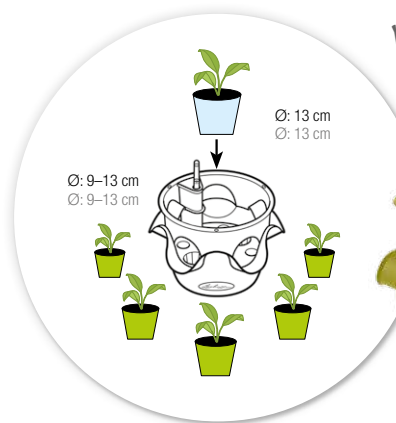

CASCADA

Ø 44 cm helyigény  
Stanowisko Ø 44 cm

NO. 14995 pisztácia zöld / pistacjowa zieleń  
NO. 14994 palaszürke / szary lupkowy

NO. 14984  
palaszürke / szary lupkowy

Egy kaspóban  
6 növény is elfér  
Możliwość zasadzenia  
6 roślin  
w jednej donicy