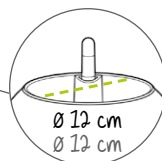

\* Viztartály // Ültetési térfogat / \* zbiornik na wodę // pojemność

all in one

Kaspó + belső + LECHUZA öntözőkészlet  
 + LECHUZA-PON

Donica + wkład + system do nawadniania LECHUZA  
 + LECHUZA-PON

Méretének köszönhetően  
 12 cm átmérőjű polántöző edények  
 számára is kiválóan alkalmas.  
 Jej rozmiar sprawia, że  
 idealnie nadaje się również do  
 doniczek produkcyjnych  
 o średnicy 12 cm.