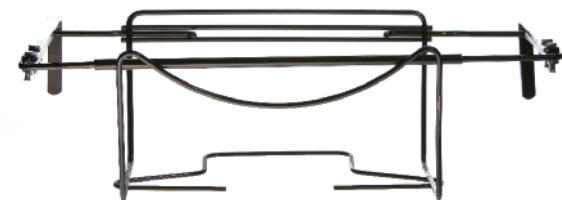

misure: 20 | 30 | inclinata 40 | inclinata 50

misure porta prezzo: 4x5 | 5,5x8 | 8x12 | 8x16

colori:

PORTAFOGLIO A4 asta regolabile art. 291

colori:

telescopic bar

PORTA OASI REGOLABILE art. P500

balconiera universale estensibile fino a 65 cm