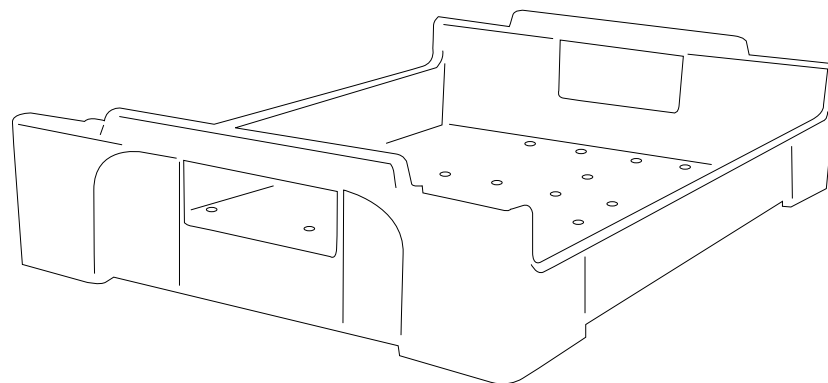

numero celle: 600

volume singola cella: 7,16 cm³

dimensione singola cella: 16x16 mm

altezza singola cella: 28 mm

piante per metro quadrato: 3900

dimensione: 540x360x35 mm | 540x360x55 mm

colore:

*disponibile in due altezze