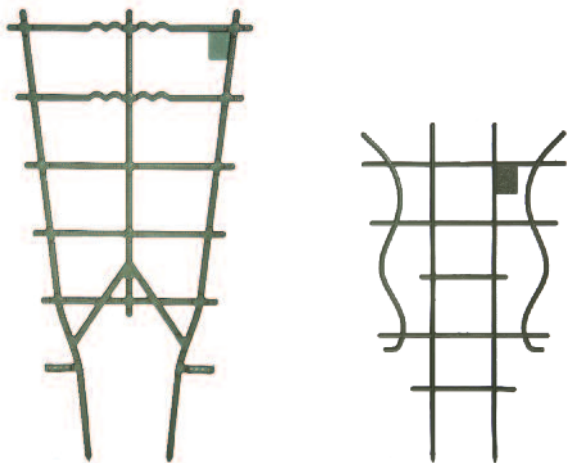

misure: 12x17,5 | 13x22 | 14x22,5 | 15x24

colori: 

TORRE PER CRISANTEMI art. 382

misure: 14x15 | 15x15 | 16x16,5 | 18x17 | 20x16,5 | 22x16,5

25x16,5

colori: 

anche per poinsettie e ortensie

TELAIO PER RAMPICANTI art. 375

misure: 25x45 | 35x75* | inserto in metallo 35x90* | *regolabile e portante: brevettato, adattabile a vasi con bordo stretto (ø 18/35) e per vasi a bordo largo (ø 22/30)

colori: ■■■

PORTAVASO SCOOP art. 250