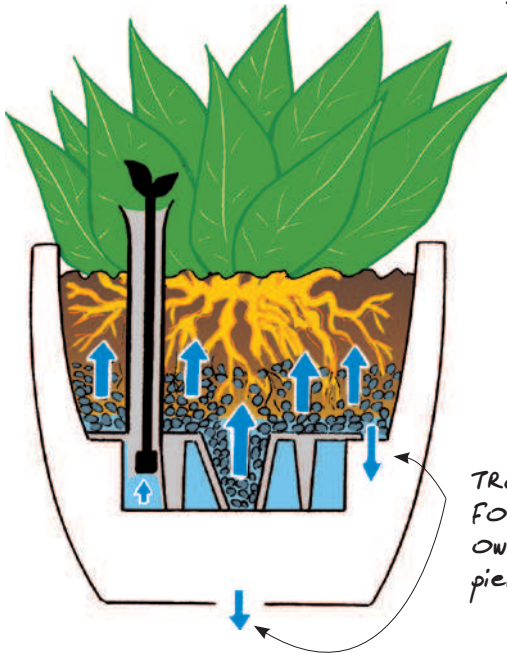

KIT PRONTO PER L'USO
FORNITO COMPLETO
DI ARGILLA ESPANSA
Ready for use
kit supplied with
expanded clay

ABBINABILE A:
Matching:

- ZEUS 30 CM
- TALOS GLOSS
- MODUS QUADRO E CASSETTA
- TYLUS 40 CM
- TYLUS LIGHT
- LOGOS 40 CM
- LOGOS LIGHT

PER USO INTERNO ED ESTERNO
For indoor and outdoor use

TROPPO PIENO:
FORARE PER USO ESTERNO
Overflow:
pierce for outdoor use

ABBINABILE A:
Matching:

- VERVE 25, 30 E 35 CM

PER USO INTERNO
For indoor use