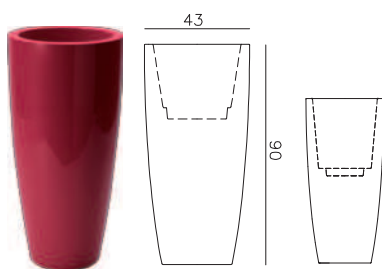

TALOS GLOSS / ART. R58