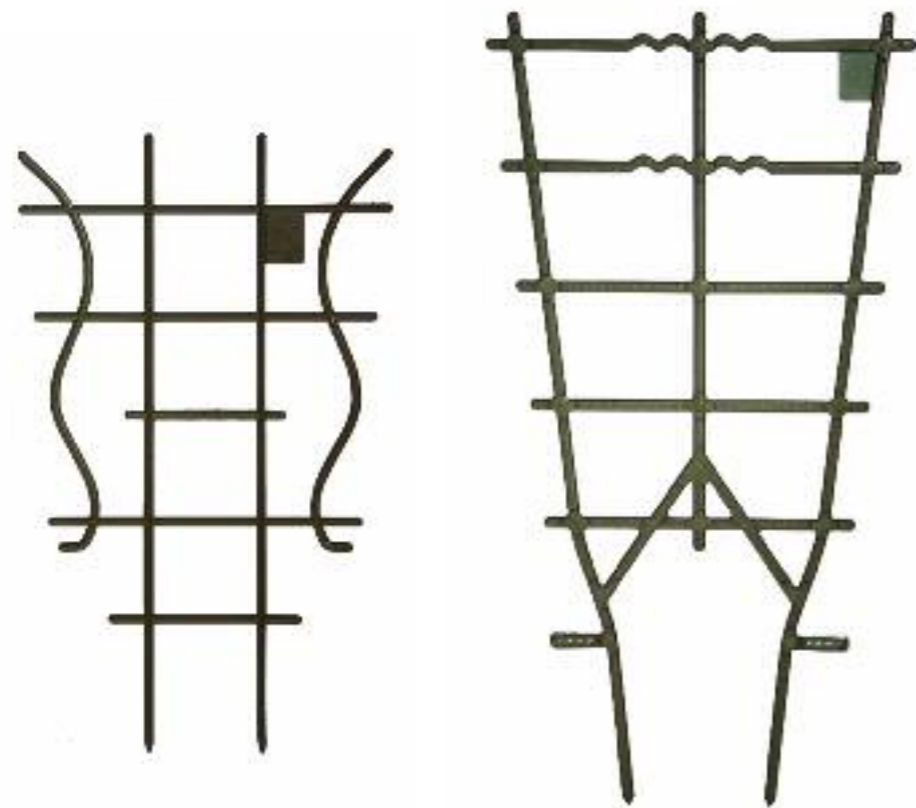

anche per poisettie e ortensie

Colori - Colours

14x15	verde green	20x16,5	verde green
15x15	verde green	22x16,5	verde green
16x16,5	verde green	25x16,5	verde green
18x17	verde green		

coltivazione

Telaio per rampicanti art. 375

Colori - Colours

45x25

verde
green

75x35

verde
green

regolabile e portante - adattabile sia a a vasi con bordo , stretto tipo eurogarden, vip alto e vip basso, sia a vasi con bordo largo tipo leader

90x35
con inserto in metallo

verde
green

regolabile e portante - adattabile sia a a vasi con bordo , stretto tipo eurogarden, vip alto e vip basso, sia a vasi con bordo largo tipo leader

coltivazione

Portavaso Scoop art. 250

Colori - Colours