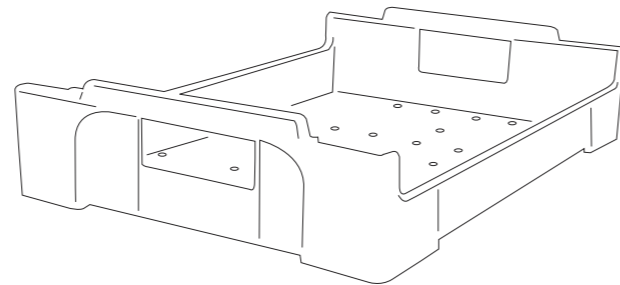

Cassetta Porta Cubetto art. C6040*

disponibile solo per produzioni su commissione
available only on request

* da orticoltura - personalizzabile

materiale: polipropilene
numero di cubetti: da 162 a 92
dimensione: 600x400x125 mm
colore / colour: bianco - white