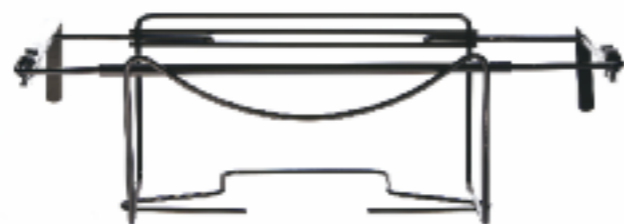

Portafoglio A4

art. 291

con asta regolabile - altezza massima cm 60

Colori - Colours

verde
green

Portavaso in ferro

art. P206

con ruote
with wheels

Colori - Colours

- 33 nero
black
- 40 nero
black
- 50 nero
black

Porta Oasi

art. P500

balconiera universale - regolabile - estensibile fino a cm 65

Colori - Colours

- nero
black

Loculi per cimitero