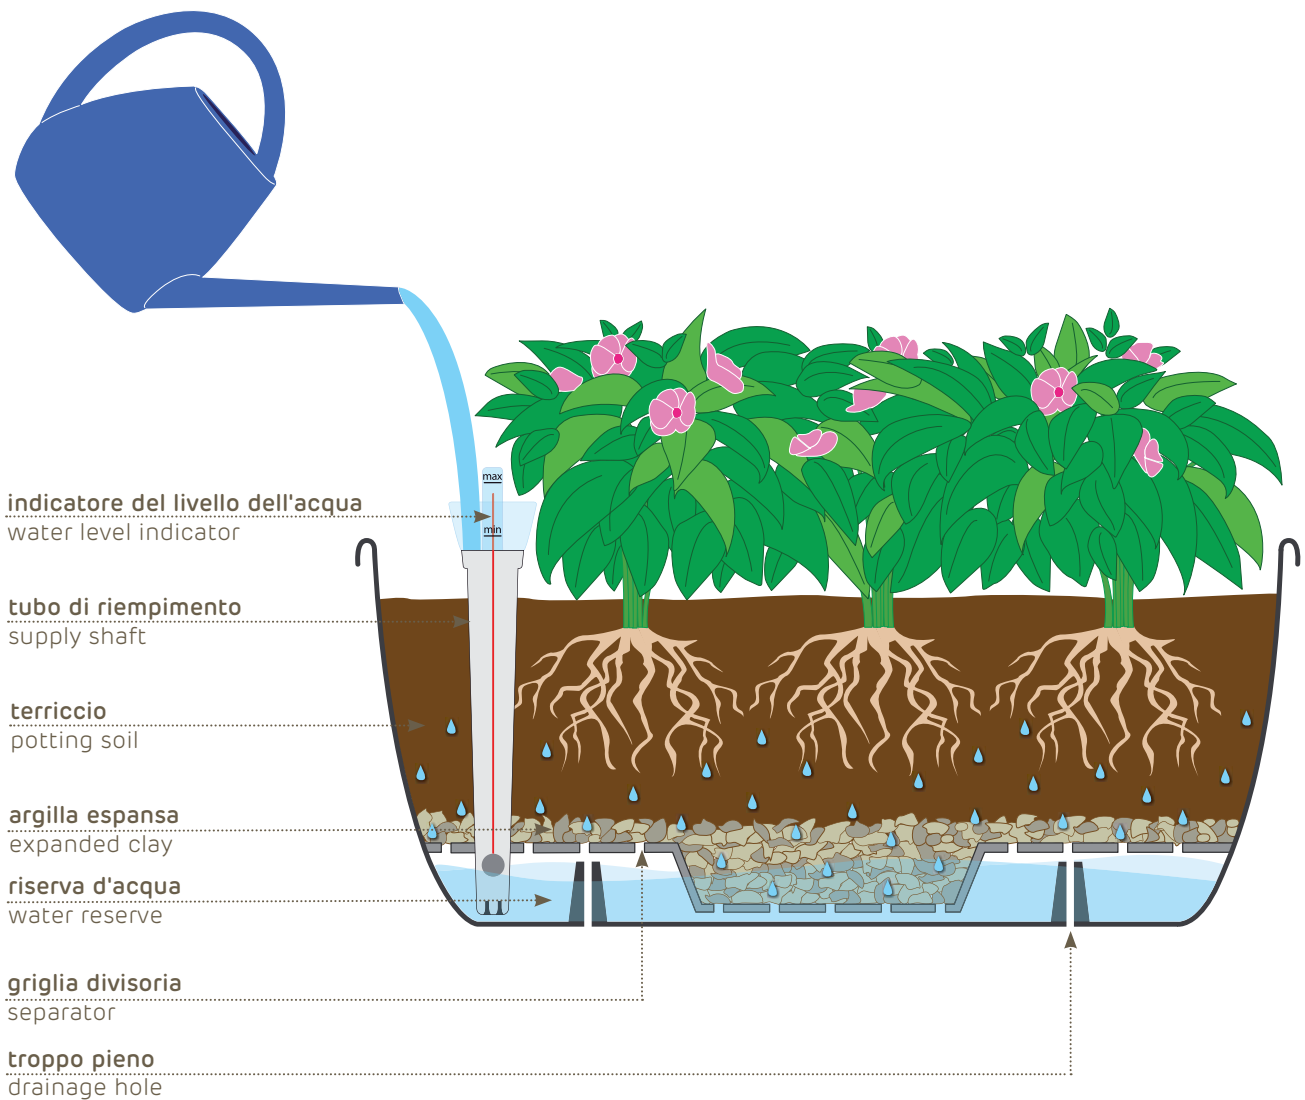

cassetta con riserva d'acqua
plant box with water reserve
pflanzkasten mit langzeitbewässerung
jardinera con reserva de agua
jardinière avec réserve d'eau

kalis