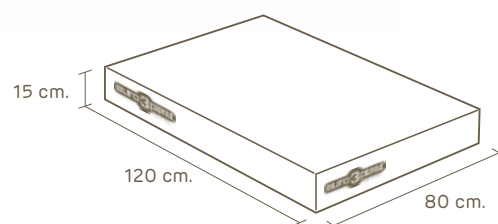

merchandising tools

coverpallet

vaso GEO + sottovaso MEDEA

art. ET225 (cm. 120 x 80 x 15 h.)