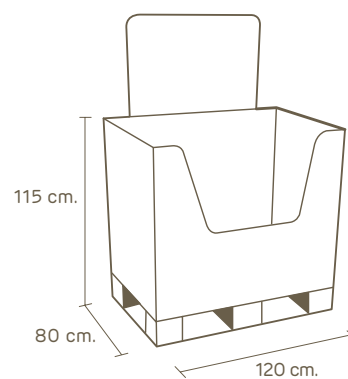

merchandising tools

pallet box

vaso GEO + sottovaso MEDEA