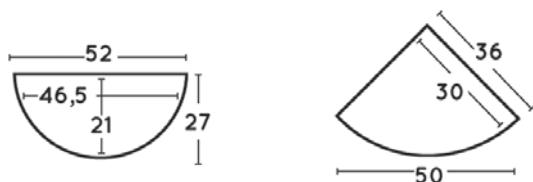

Sottovaso / *Saucer*

Art.	Ø >	Pcs. x pallet	Prezzo/Price
SVL (VL50)	42 cm	sfusi/loose	
SVLMU (VLMU52)	31 cm	sfusi/loose