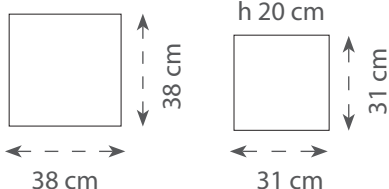

TRIANGOLO Vaso Torciglione / Twisty Pot

Art.	Lungh./Lenght est./out. - int./ins.	Largh./Width est./out. - int./ins.	Alt./Height est./out. - int./ins.	Pcs. x pallet	Prezzo Price
TR 80	44/31 cm	44/31 cm	80/20 cm		
TR 100	55/38 cm	55/38 cm	100/26 cm	8	

misure dello spazio portavasi / sizes of the tray

h 26 cm