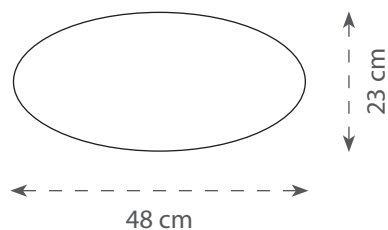

misure dello spazio portavasi / *sizes of the tray*

h 28 cm