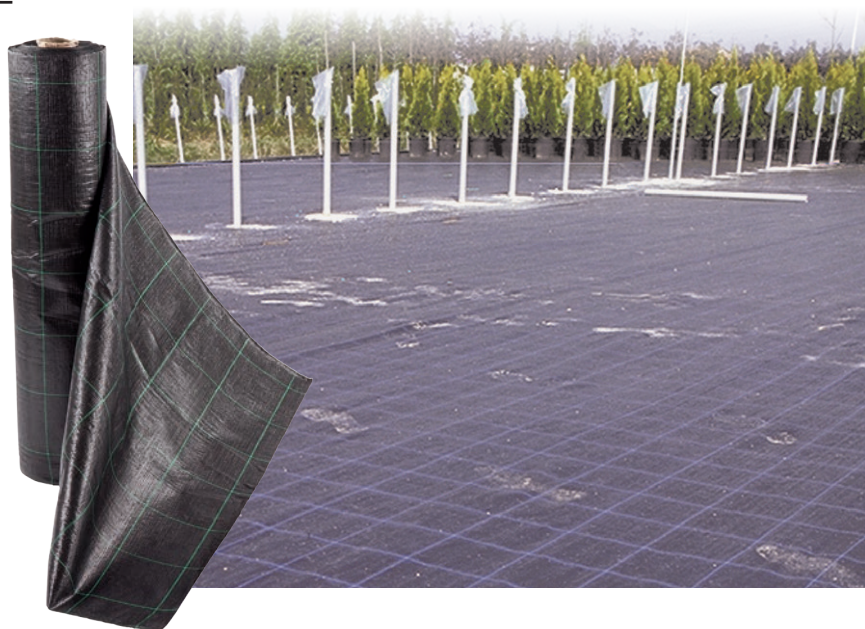

TELO ANTIALGA Colore nero / ANTI-MULCH COVERING (Black)

Art.	Prezzo/Price
Rotoli da metri lineari 100 - gr. 105 al mq. <i>Linear rolls 100 - gr. 105 al mq. al metro quadro/for square meter</i>	

Altezze disponibili mt. 1,05 - 1,65 - 2,10
2,62 - 3,30 - 4,20 - 5,25
Available heights mt. 1,05 - 1,65 - 2,10 - 2,62
3,30 - 4,20 - 5,25

Disponibile su richiesta colore verde
Green color available on demand
Disponibile su richiesta gr 130/mq
Available also gr 130/mq on demand

Chiodi in ferro zingato per fissaggio telo antialga *Steel nails for antimulch covering*

Art.	Altezza Height	Prezzo cad. Unit Price
Chiodi - sfusi <i>Nails - loose</i>	27 cm