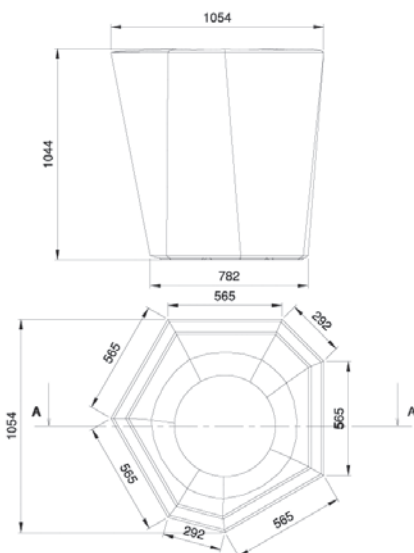

Collezione / Collection

ROCK Vaso poligonale / *Poligonal pot*

Art.	Ø >	Ø <	Altezza Height	Prezzo Price
ROCK 1054	105,4 cm	87 cm	104,4 cm