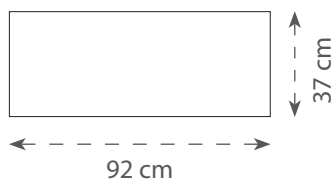

TEIPLAST *Linea Rotazionale - Rotational Line*

La collezione Argo unisce design, eleganza e sobrietà.
The collection Argo combines design, elegance and sobriety.

Collezione / Collection

ARGO Cassetta / Flower Box

Art.	Lungh./Lenght <i>est./out. - int./ins.</i>	Largh./Width <i>est./out. - int./ins.</i>	Alt./Height <i>est./out. - int./ins.</i>	Pcs. x pallet	Prezzo Price
ARGO	100/92 cm	45/37 cm	80/25 cm	6	

misure dello spazio portavasi
sizes of the tray

h 25 cm