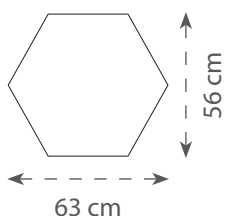

BALENA Vaso Anfora / Amphora Pot

Art.	Ø >	Altezza Height	Pcs. x pallet	Prezzo Price
BA 100	100 cm	65 cm	3	

misure dello spazio portavasi / sizes of the tray

h 27 cm