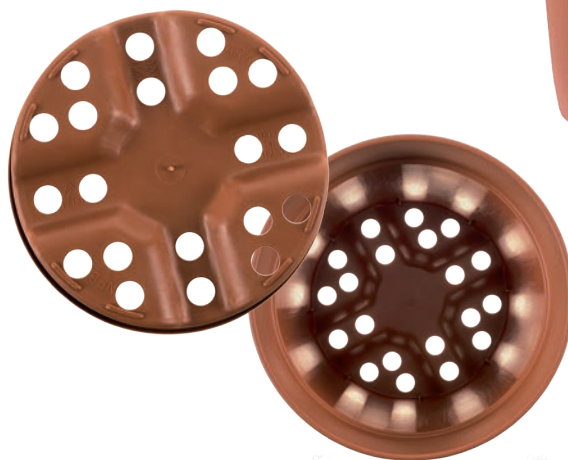

Creato per la floricoltura e la coltivazione di piccole piante, leggero e dalla linea moderna. Con il bordo di piccole dimensioni è il contenitore ideale per le piante che devono essere spedite su carrello.

Created for floriculture and cultivation of small plants, it is light and with modern lines. With small size edge, it is the ideal container for plants that have to be dispatched on trolleys.

Collezione / Collection

ARA Vaso in Polipropilene Copolimero / Pot in Copolymeric Polypropilene

Art.	Ø >	Ø <	Alt./Height	Litri/Liter	Pcs. x pallet	Prezzo/Price
ARA 2,5 NERO	17 cm	16 cm	15,5 cm	2,5	4000	
ARA 3,5 NERO	19 cm	18 cm	18 cm	3,5	3240	
ARA 5,0 NERO	21 cm	20 cm	19 cm	5	2700	
ARA 7,0 NERO	23 cm	22 cm	21 cm	7	2200	
ARA 9,0 BLACK	24 cm	23 cm	23 cm	9	1600	
ARA 2,5 COL	17 cm	16 cm	15,5 cm	2,5	4000	
ARA 3,5 COL	19 cm	18 cm	18 cm	3,5	3240	
ARA 5,0 COL	21 cm	20 cm	19 cm	5	2700	
ARA 7,0 COL	23 cm	22 cm	21 cm	7	2200	
ARA 9,0 COL	24 cm	23 cm	23 cm	9	1600	

Colori disponibili

Available colors