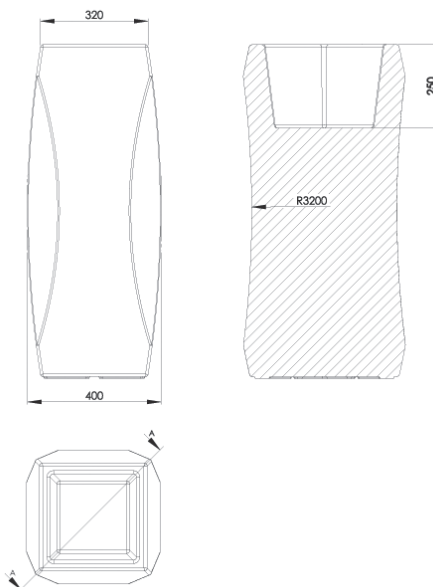

Collezione / Collection

LINCE Vaso Alto Quadro / *High Square Pot*

Art.	Lungh./Lenght est./out. - int./ins.	Largh./Width est./out. - int./ins.	Alt./Height est./out. - int./ins.	Pcs. x pallet	Prezzo Price
LINQ 100	32/26 cm	32/26 cm	100/25 cm	18	

Colori disponibili / Available colors

Nero Black   Antracite Anthracite   Bronzo Bronze   Tortora Dove grey

Collezione / Collection

LINCE Vaso Alto Tondo / *High Round Pot*

Art.	Ø >	Ø <	Alt./ Height	Pcs. x pallet	Prezzo Price
LINT 100	32 cm	26 cm	100/25 cm	18