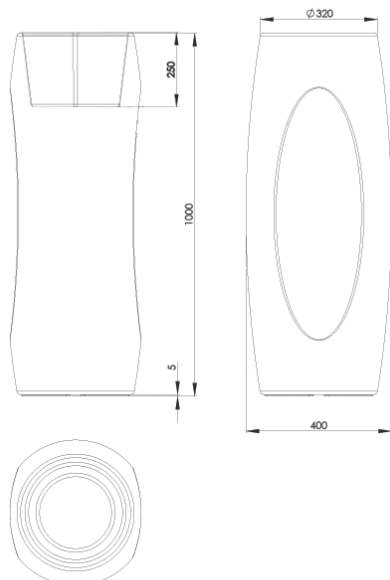

ARGO Cassetta / Flower Box

Art.	Lungh./Lenght <i>est./out. - int./ins.</i>	Largh./Width <i>est./out. - int./ins.</i>	Alt./Height <i>est./out. - int./ins.</i>	Pcs. x pallet	Prezzo Price
ARGO	100/92 cm	45/37 cm	80/25 cm	6	

Art.	Lungh./Lenght <i>est./out. - int./ins.</i>	Largh./Width <i>est./out. - int./ins.</i>	Alt./Height	Pcs. x pallet	Prezzo Price
BOQ 50	50/34 cm	50/34 cm	50 cm	16	

Coperchio / Lid

Art.	Lungh./Lenght	Largh./Width	Alt./ Height	Pcs. x pallet	Prezzo Price
CBOOTE	37,5 cm	37,5 cm	7 cm	sfusi / loose	

Fucsia

Collezione / Collection

LINCE Vaso Alto Quadro / *High Square Pot*

Art.	Lungh./Lenght est./out. - int./ins.	Largh./Width est./out. - int./ins.	Alt./Height est./out. - int./ins.	Pcs. x pallet	Prezzo Price
LINQ 100	32/26 cm	32/26 cm	100/25 cm	18	

Colori disponibili / Available colors

Nero Black Antracite Anthracite Bronzo Bronze Tortora Dove grey

Collezione / Collection

LINCE Vaso Alto Tondo / *High Round Pot*

Art.	Ø >	Ø <	Alt./ Height	Pcs. x pallet	Prezzo Price
LINT 100	32 cm	26 cm	100/25 cm	18	