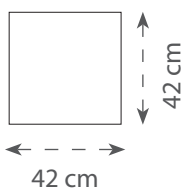

TEIPLAST *Linea Rotazionale - Rotational Line*

Collezione / Collection

AURIGA Vaso Alto Tondo-Quadro / High Square-Round Pot

Art.	Lungh./Lenght est./out. - int./ins.	Largh./Width est./out. - int./ins.	Alt./Height est./out. - int./ins.	Pcs. x pallet	Prezzo Price
AU 100	50/42 cm	50/42 cm	100/25 cm	8	

misure dello spazio portavasi / sizes of the tray

h 25 cm