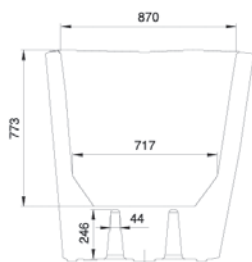

Collezione / Collection

ROCK Vaso poligonale / *Poligonal pot*

Art.	Ø >	Ø <	Altezza Height	Prezzo Price
ROCK 1054	105,4 cm	87 cm	104,4 cm